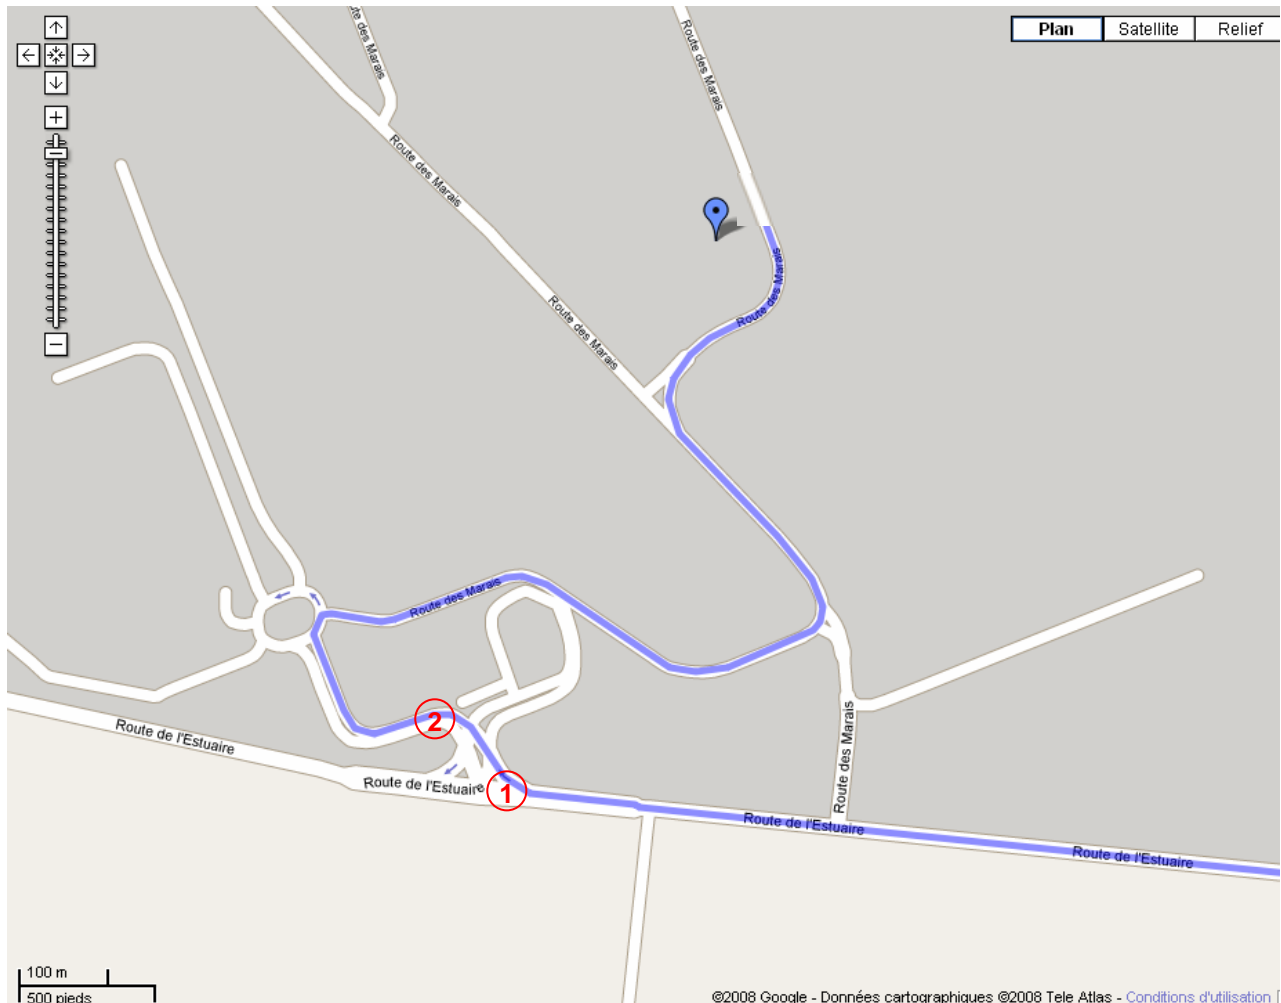

Depuis l'A29 : sortie **4** vers **Port Sud**

Au rond-point, à gauche vers la **Route de l'Estuaire**

Suivre la Route de l'Estuaire sur 5 km

- 1.** Au feu, à droite vers **Terminal de l'Océan, Quai de Bougainville, Route des marais, Centre roulier, PIC/PEC**
- 2.** Passer le poste de garde, puis suivre les directions **Route des marais, PIC/PEC, Parc Frigo, Centre roulier**, jusqu'à destination